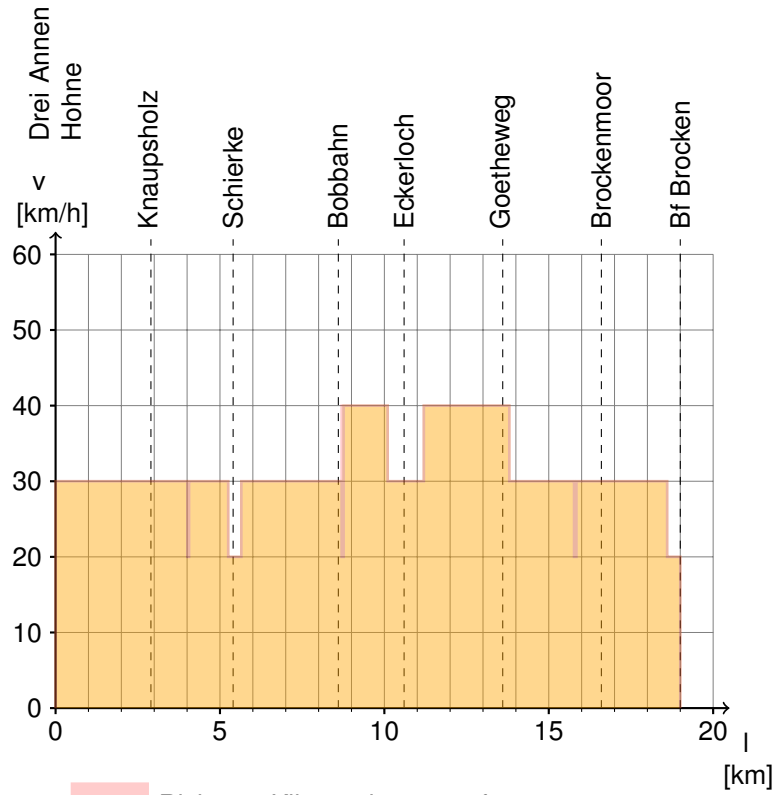

# Geschwindigkeitsband

## Drei Annen Hohne – Bf Brocken (Brockenbahn)

- Richtung Kilometrierung aufwärts
- Richtung Kilometrierung abwärts
- beide Richtungen

Stand 04/2017