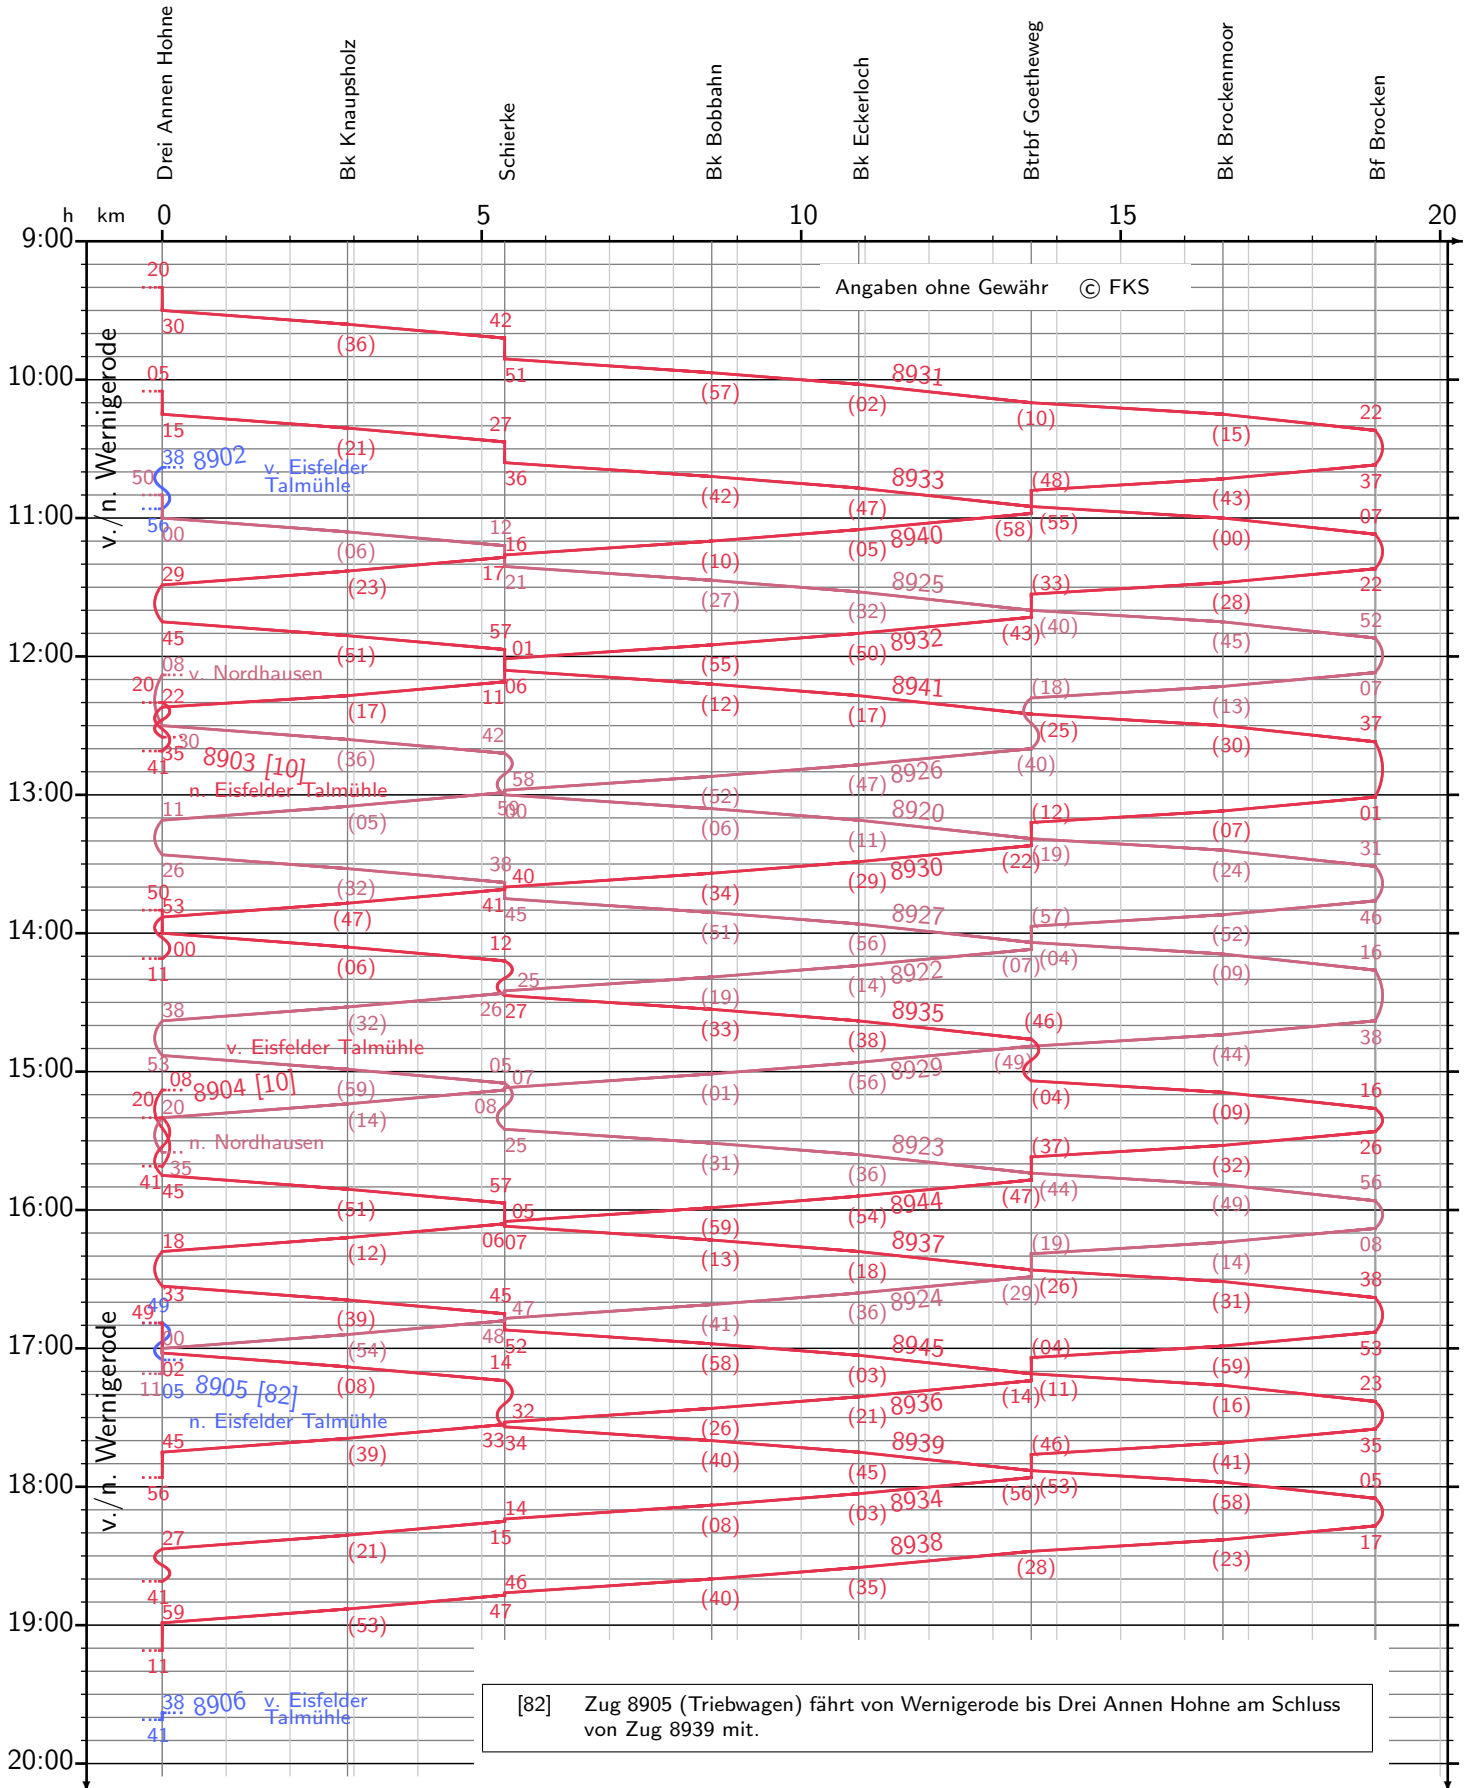

Brockenbahn

Schierke – Brocken

gültig vom 28. April bis 4. November 2007

- Dampfzug
- Dampfzug mit Imbiß-Wagen
- Triebwagen

Fahrplan der HSB

[82] Zug 8905 (Triebwagen) fährt von Wernigerode bis Drei Annen Hohne am Schluss von Zug 8939 mit.